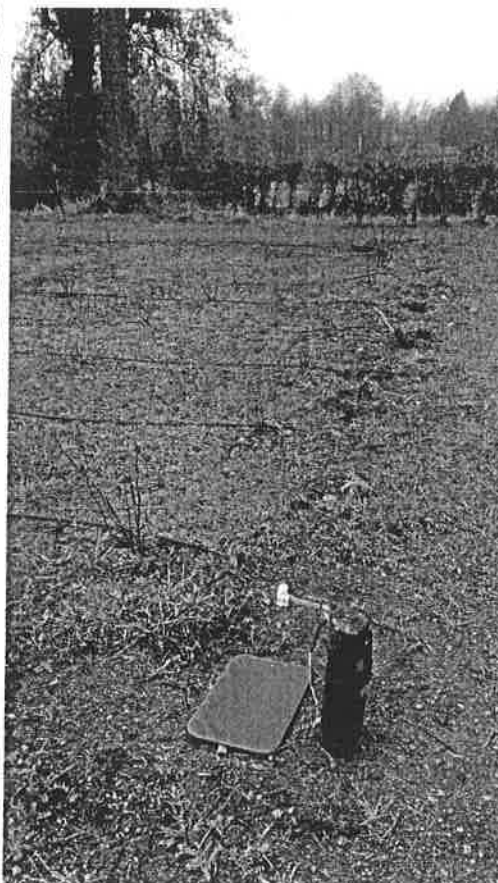

Systèmes d'automatisation (programmateur + capteur de pluie) – Novembre 2018